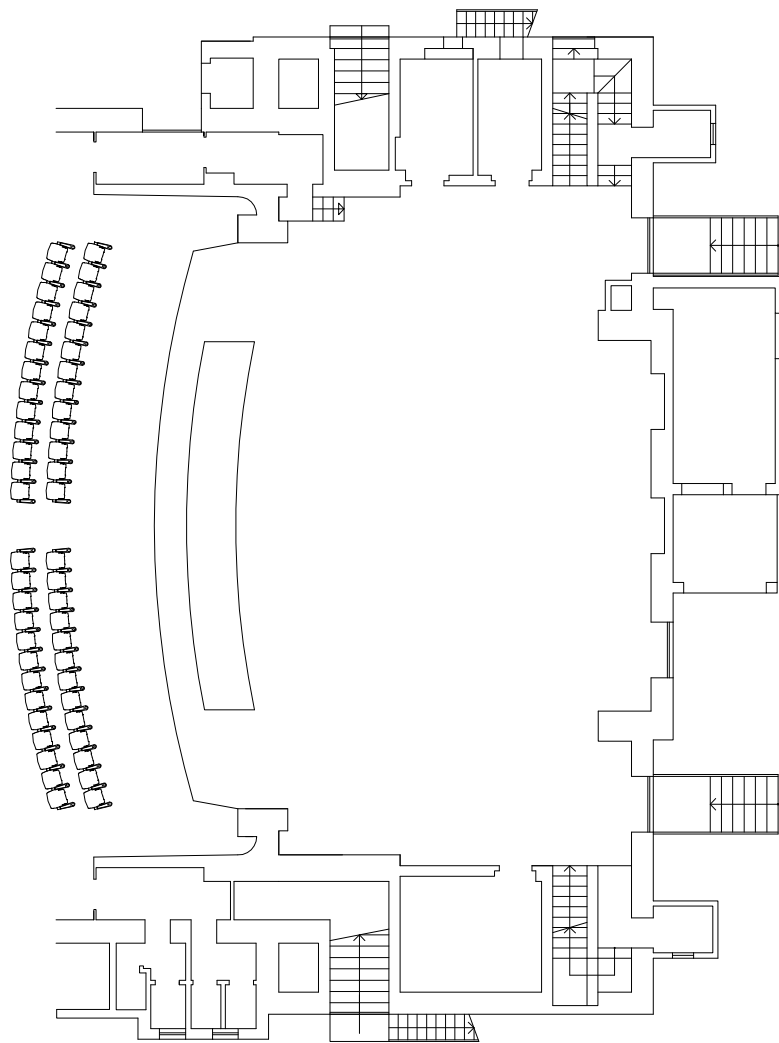

SEZIONE
5m
0

PIANTA
5m
0

TEATRO SOCIALE
BUSTO ARSIZIO
PALCOSCENICO

DANIELE GELTRUDI
ARCHITETTO
21052 BUSTO ARSIZIO
VIA CARDINAL TOSI 10
TEL. 3491263102